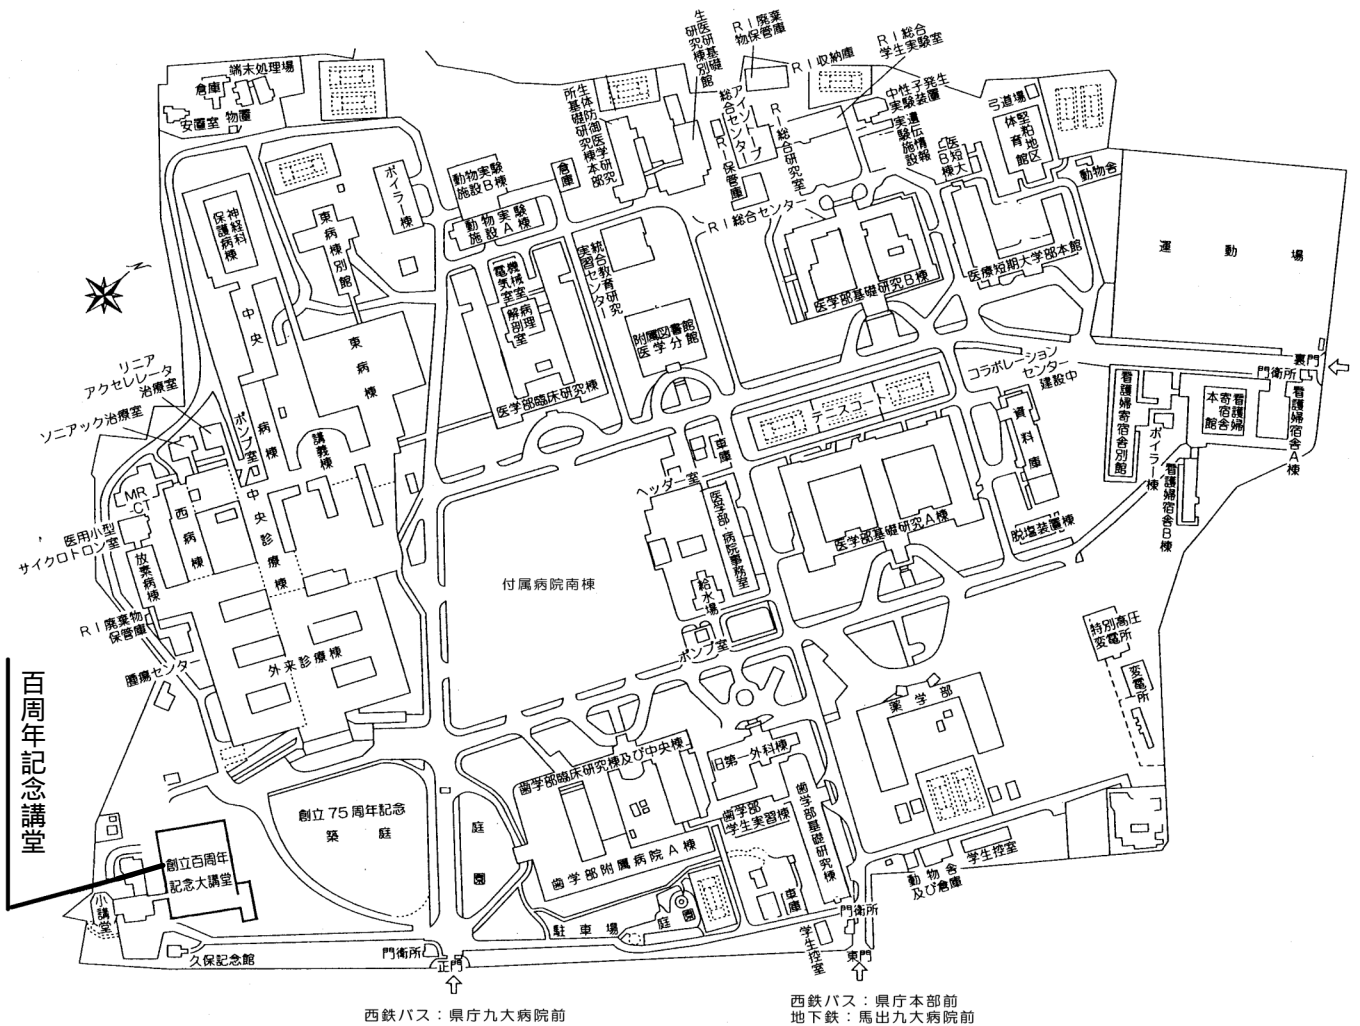

九大病院への交通機関

- ・地下鉄  
箱崎線「馬出九大病院前」下車  
徒歩10分
- ・JR 吉塚駅から  
駅前の道を北西にまっすぐ進む  
徒歩約10分で東門  
(吉塚駅よりタクシーで約3分)
- ・バス  
西鉄バス 九大前、県庁前ゆき  
「県庁九大病院前」または  
「県警本部前」下車
- ・マイカー  
正門から入稿可能  
一般外来用駐車場を  
使用してください (有料)

西鉄バス：県庁九大病院前

地下鉄：馬出九大病院前