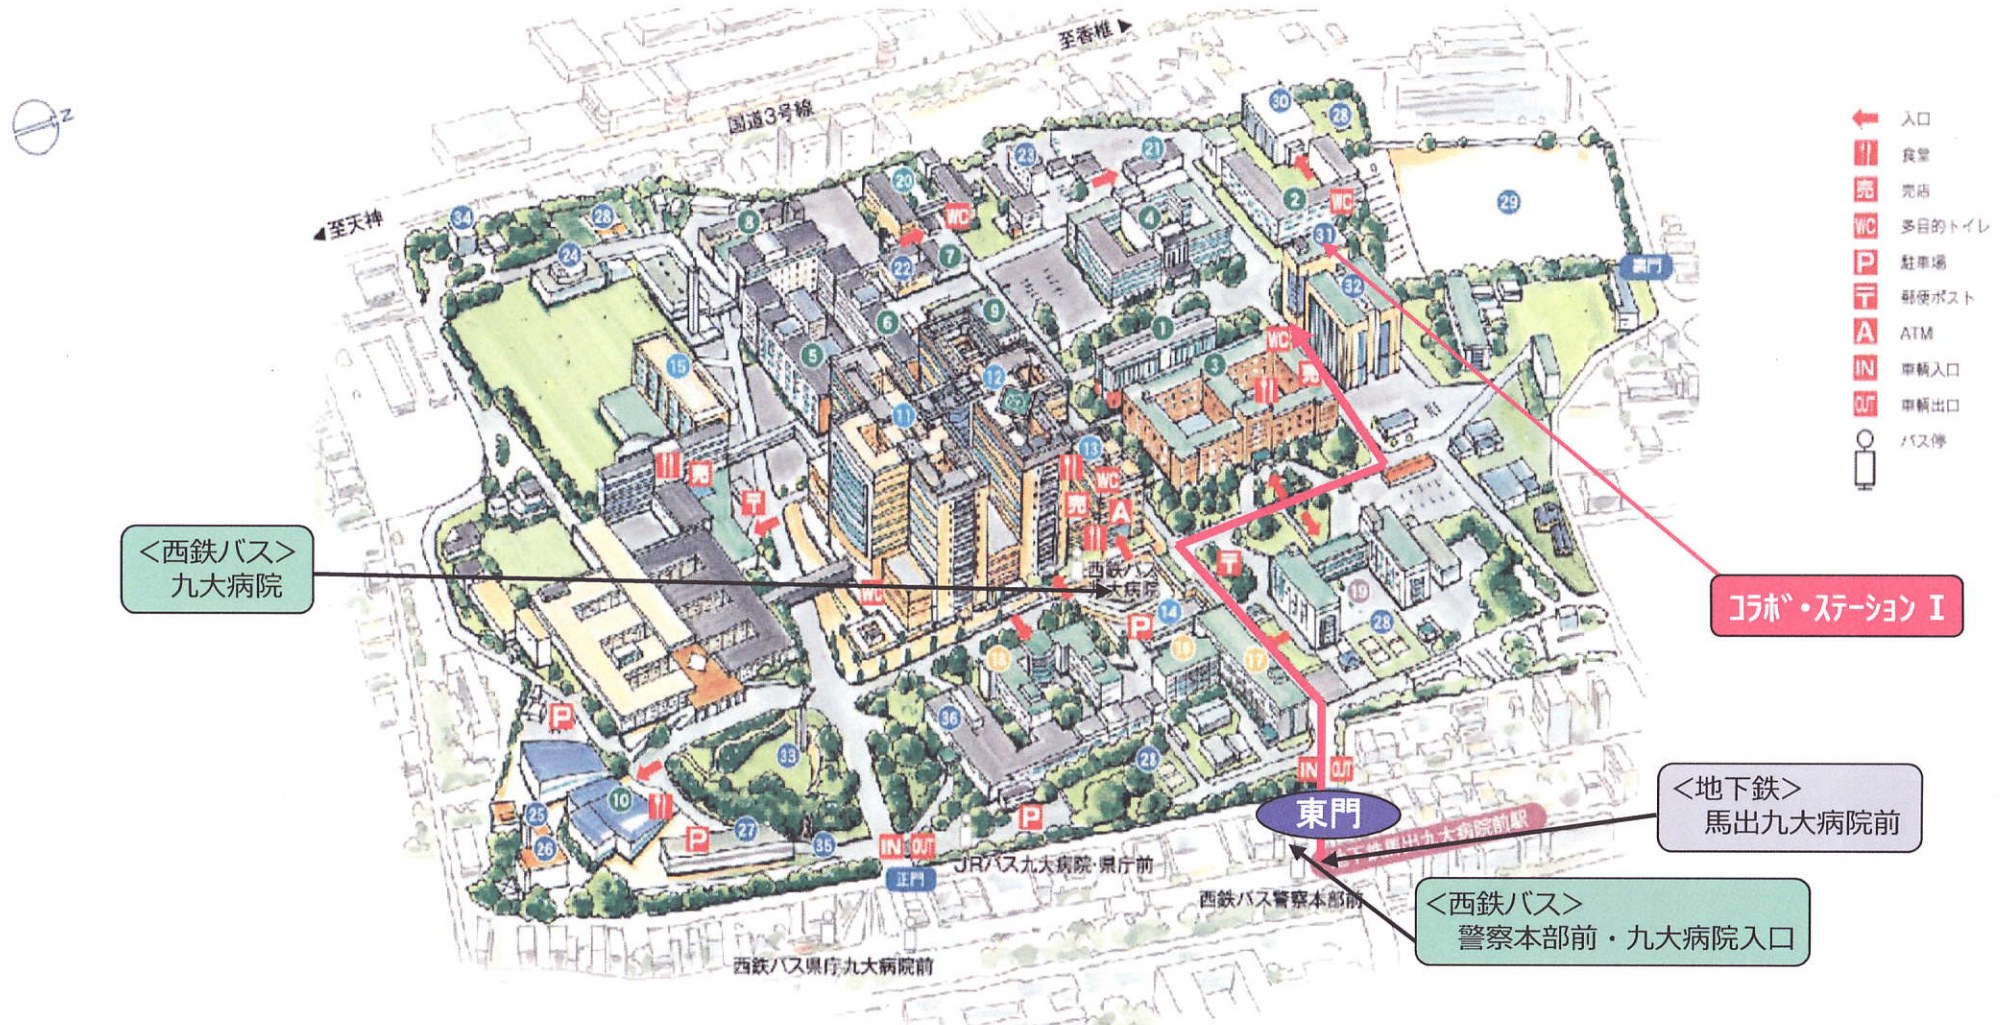

# 病院キャンパス

＜西鉄バス＞  
九大病院

コラボ・ステーション I

＜地下鉄＞  
馬出九大病院前

東門

＜西鉄バス＞  
警察本部前・九大病院入口

- 1 総合研究棟
- 2 医学系学府保健学専攻・医学研究院保健学部門・医学部保健学科
- 3 医学部基礎研究A棟
- 4 医学部基礎研究B棟
- 5 医学部臨床研究棟A棟
- 6 医学部臨床研究棟B棟
- 7 医学系学府医療経営・管理学専攻・生体防御医学研究所附属感染防御研究センター
- 8 医学研究院附属動物実験施設

- 9 医学図書館
- 10 医学部百年講堂
- 11 九州大学病院南棟
- 12 九州大学病院北棟
- 13 九州大学病院外来診療棟
- 14 外来用立体駐車場1
- 15 九州大学病院ウエストウイング棟
- 16 歯学部学生実習棟
- 17 歯学部本館
- 18 歯学部臨床研究棟

- 19 薬学府・薬学研究院・薬学部  
外国人留学生・研究者サポートセンター
- 20 生体防御医学研究所
- 21 生体防御医学研究所附属遺伝情報実験センター
- 22 医療系総合教育研究センター・  
医学研究院附属心臓血管研究施設
- 23 アイソトープ総合センター病院地区実験室
- 24 コージェネ棟
- 25 外国人研究員等宿泊施設
- 26 同窓会館

- 27 外来用立体駐車場2
- 28 テニスコート
- 29 運動場
- 30 体育館
- 31 コラボ・ステーション I
- 32 コラボ・ステーション II
- 33 医学部創立75周年記念庭園
- 34 納骨塚
- 35 聖霊塔
- 36 健康科学センター