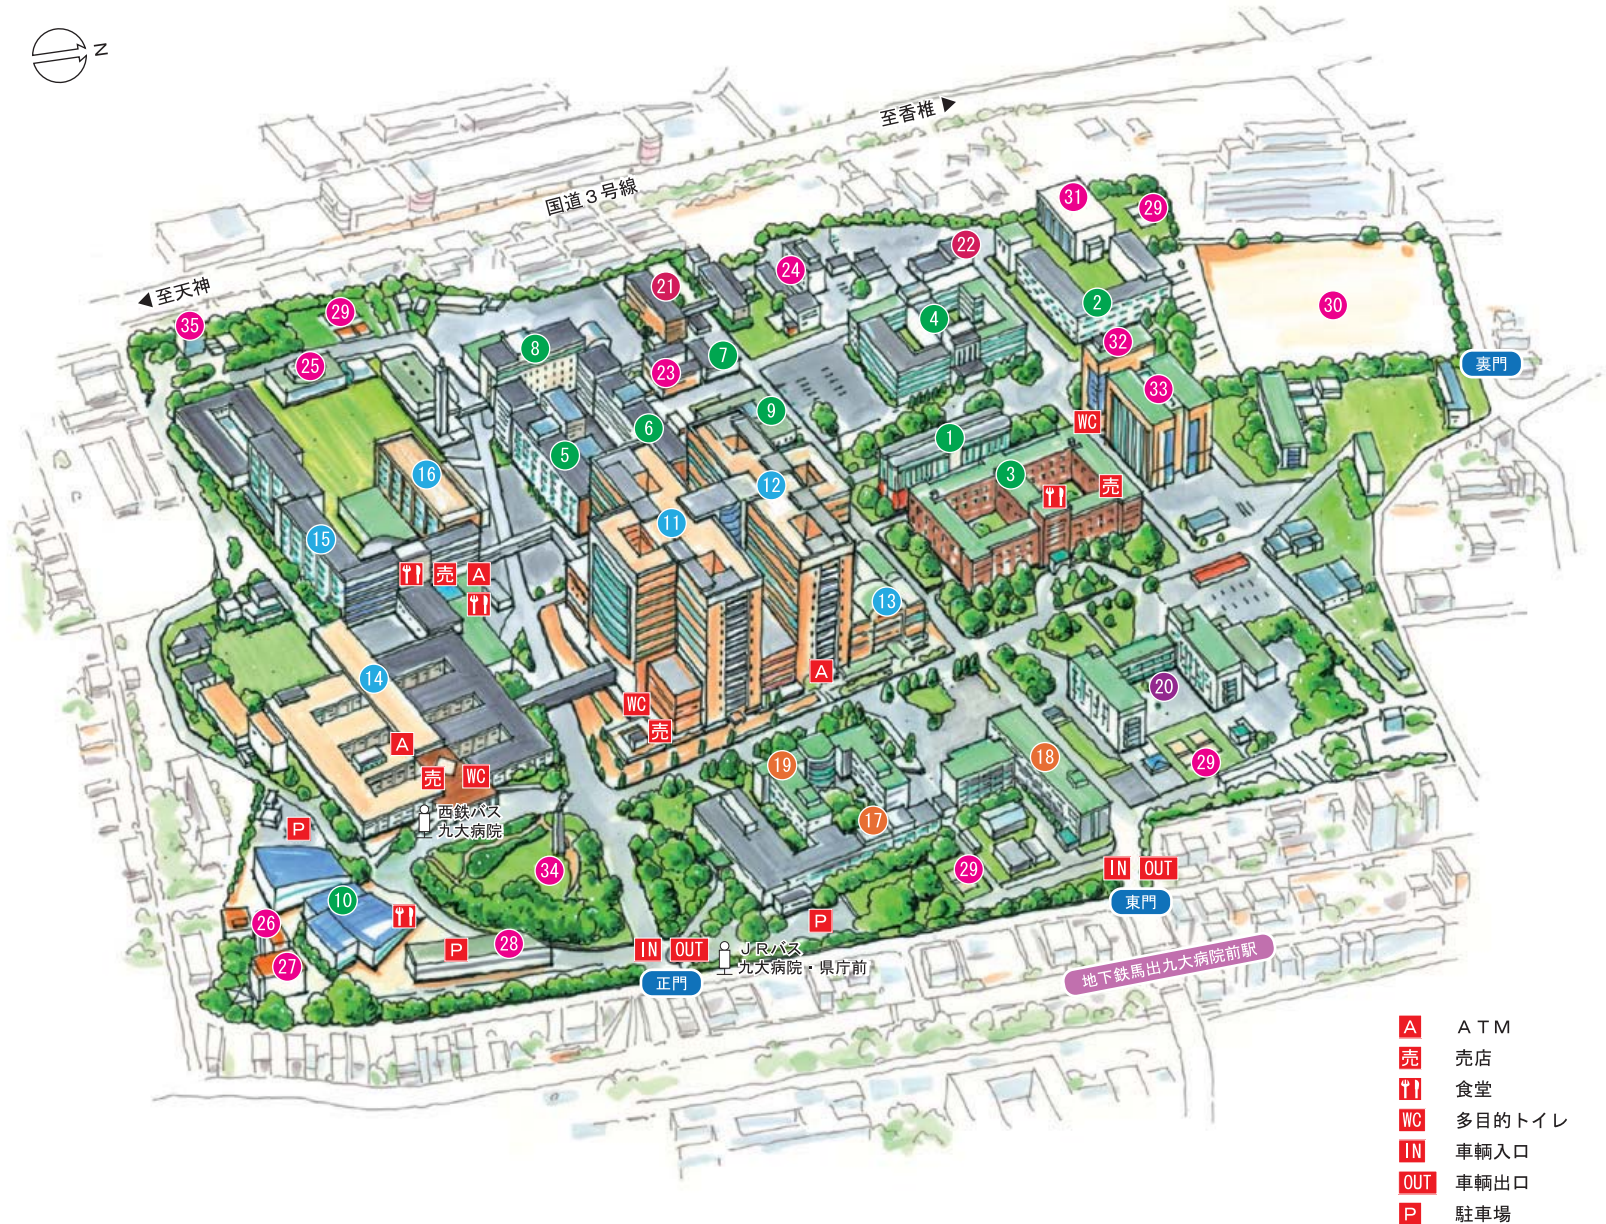

- ① 総合研究棟
- ② 医学部保健学科
- ③ 医学部基礎研究A棟
- ④ 医学部基礎研究B棟
- ⑤ 医学部臨床研究棟A棟
- ⑥ 医学部臨床研究棟B棟
- ⑦ 医学系学府医療経営管理専攻
生体防御医学研究所附属感染防御研究センター
- ⑧ 医学研究院附属動物実験施設
- ⑨ 附属図書館医学分館
- ⑩ 医学部百年講堂
- ⑪ 九州大学病院南棟（新病院第Ⅰ期棟）
- ⑫ 九州大学病院北棟（新病院第Ⅱ期棟）
- ⑬ 新病院第Ⅲ期棟（建設中）
- ⑭ 九州大学病院外来診療棟・中央診療棟
- ⑮ 九州大学病院ウエストウイング棟
- ⑯ 歯学府・歯学研究院・歯学部
- ⑰ 歯学研究院棟本館
- ⑱ 歯学部臨床研究棟
- ⑲ 薬学府・薬学研究院・薬学部
- ⑳ 生体防御医学研究所
- ㉑ 生体防御医学研究所附属遺伝情報実験センター
- ㉒ 医療系統合教育研究センター
- ㉓ アイソトープ総合センター病院地区実験室
- ㉔ コージェネ棟
- ㉕ 外国人研究員等宿泊施設
- ㉖ 同窓会館
- ㉗ 外来用駐車場
- ㉘ テニスコート
- ㉙ 運動場
- ㉚ 体育館
- ㉛ コラボ・ステーションⅠ
- ㉜ コラボ・ステーションⅡ
- ㉝ 医学部創立75周年記念庭園
- ㉞ 納骨塚

- A** ATM
- 売** 売店
- ㄗ** 食堂
- WC** 多目的トイレ
- IN** 車輛入口
- OUT** 車輛出口
- P** 駐車場