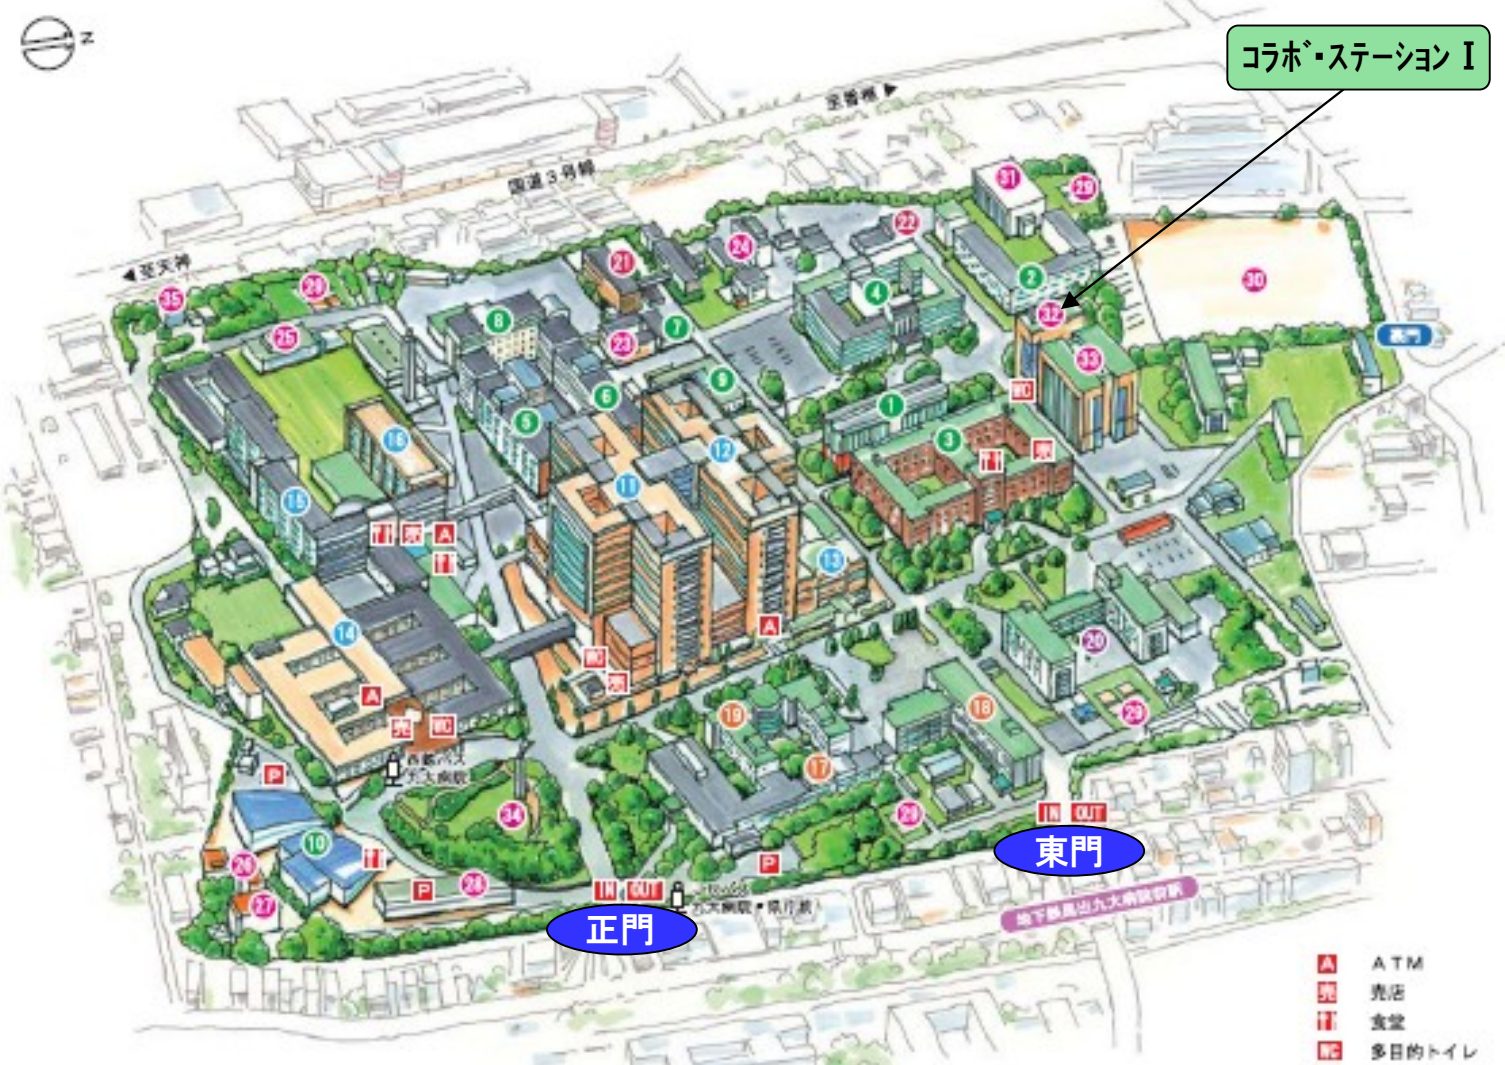

- ① 総合研究棟
- ② 医学部保健学科
- ③ 医学部基礎研究A棟
- ④ 医学部基礎研究B棟
- ⑤ 医学部臨床研究棟A棟
- ⑥ 医学部臨床研究棟B棟
- ⑦ 医学系学府医歯薬経営管理学専攻
生体防衛医学研究所附属感染防衛研究センター
- ⑧ 医学研究院附属動物実験施設
- ⑨ 附属図書館医学分館
- ⑩ 医学部百年講堂
- ⑪ 九州大学病院南棟（新病院第1期棟）
- ⑫ 九州大学病院北棟（新病院第2期棟）
- ⑬ 新病院第3期棟（建設中）
- ⑭ 九州大学病院外来診療棟・中央診療棟
- ⑮ 九州大学病院中央棟
- ⑯ 九州大学病院ウエストウィング棟
- ⑰ 医学府・医学研究院・医学部
- ⑱ 医学研究院棟本館
- ⑲ 医学部臨床研究棟
- ⑳ 医学府・医学研究院・医学部
- ㉑ 生体防衛医学研究所
- ㉒ 生体防衛医学研究所附属遺伝情報実験センター
- ㉓ 医療系総合教育研究センター
- ㉔ アイソトープ総合センター・病院地区実験室
- ㉕ コーポネ棟
- ㉖ 外国人研究員等宿泊施設
- ㉗ 同窓会館
- ㉘ 外来用駐車場
- ㉙ テニスコート
- ㉚ 運動場
- ㉛ 体育館
- ㉜ コラボ・ステーションI
- ㉝ コラボ・ステーションII
- ㉞ 医学部創立75周年記念庭園
- ㉟ 読書棟

コラボ・ステーション I

東門

正門

- A ATM
- 売店
- 食堂
- 多目的トイレ
- 車輛入口
- 車輛出口
- 駐車場