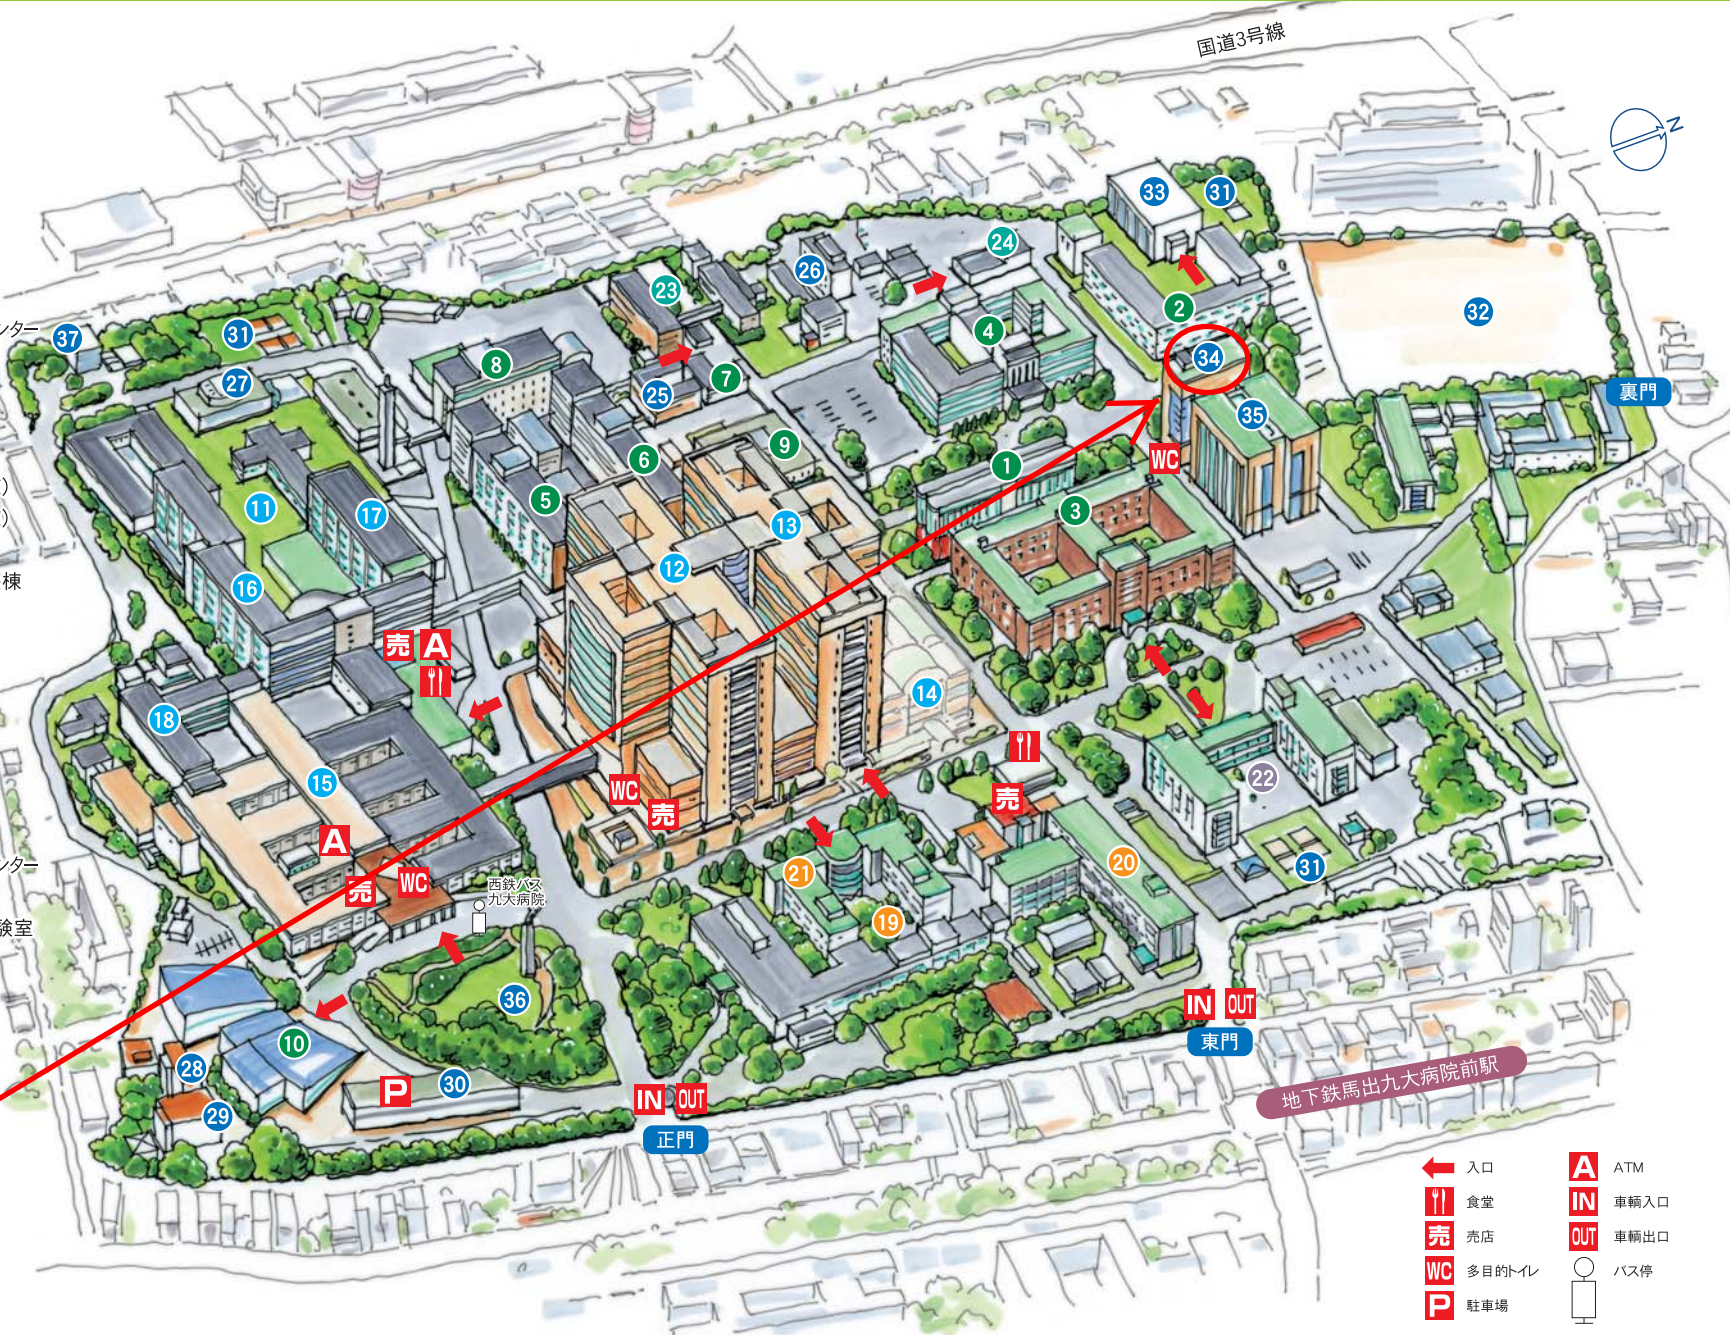

# 九州大学 病院地区

# Kyushu University Hospital Campus Map

- ① 総合研究棟
- ② 医学部保健学科
- ③ 医学部基礎研究A棟
- ④ 医学部基礎研究B棟
- ⑤ 医学部臨床研究棟A棟
- ⑥ 医学部臨床研究棟B棟
- ⑦ 医学系学府医療経営管理学専攻  
生体防御医学研究所附属感染防御研究センター
- ⑧ 医学研究院附属動物実験施設
- ⑨ 附属図書館医学分館
- ⑩ 医学部百年講堂
- ⑪ 九州大学病院東病棟別館 (H19.1取壊)
- ⑫ 九州大学病院南棟 (新病院第Ⅰ期棟)
- ⑬ 九州大学病院北棟 (新病院第Ⅱ期棟)
- ⑭ 新病院第Ⅲ期棟 (建設中)
- ⑮ 九州大学病院外来診療棟・中央診療棟
- ⑯ 九州大学病院中央病棟
- ⑰ 九州大学病院東病棟
- ⑱ 九州大学病院西病棟 (H19.1取壊)
- ⑲ 歯学府・歯学研究院・歯学部
- ⑳ 歯学研究院棟本館
- ㉑ 歯学部臨床研究棟
- ㉒ 薬学府・薬学研究院・薬学部
- ㉓ 生体防御医学研究所
- ㉔ 生体防御医学研究所附属遺伝情報実験センター
- ㉕ 医療系統合教育研究センター
- ㉖ アイノープ総合センター病院地区実験室
- ㉗ コージェネ棟
- ㉘ 外国人研究員等宿泊施設
- ㉙ 同窓会館
- ㉚ 外来用駐車場
- ㉛ テニスコート
- ㉜ 運動場
- ㉝ 体育館
- ㉞ コラボ・ステーションⅠ
- ㉟ コラボ・ステーションⅡ
- ㊱ 医学部創立75周年記念庭園
- ㊲ 納骨塚

国道3号線

裏門

東門

地下鉄馬出九大病院前駅

- ← 入口
- ↑ ↓ 食堂
- 売 売店
- WC 多目的トイレ
- P 駐車場
- A ATM
- IN 車輛入口
- OUT 車輛出口
- バス停
-