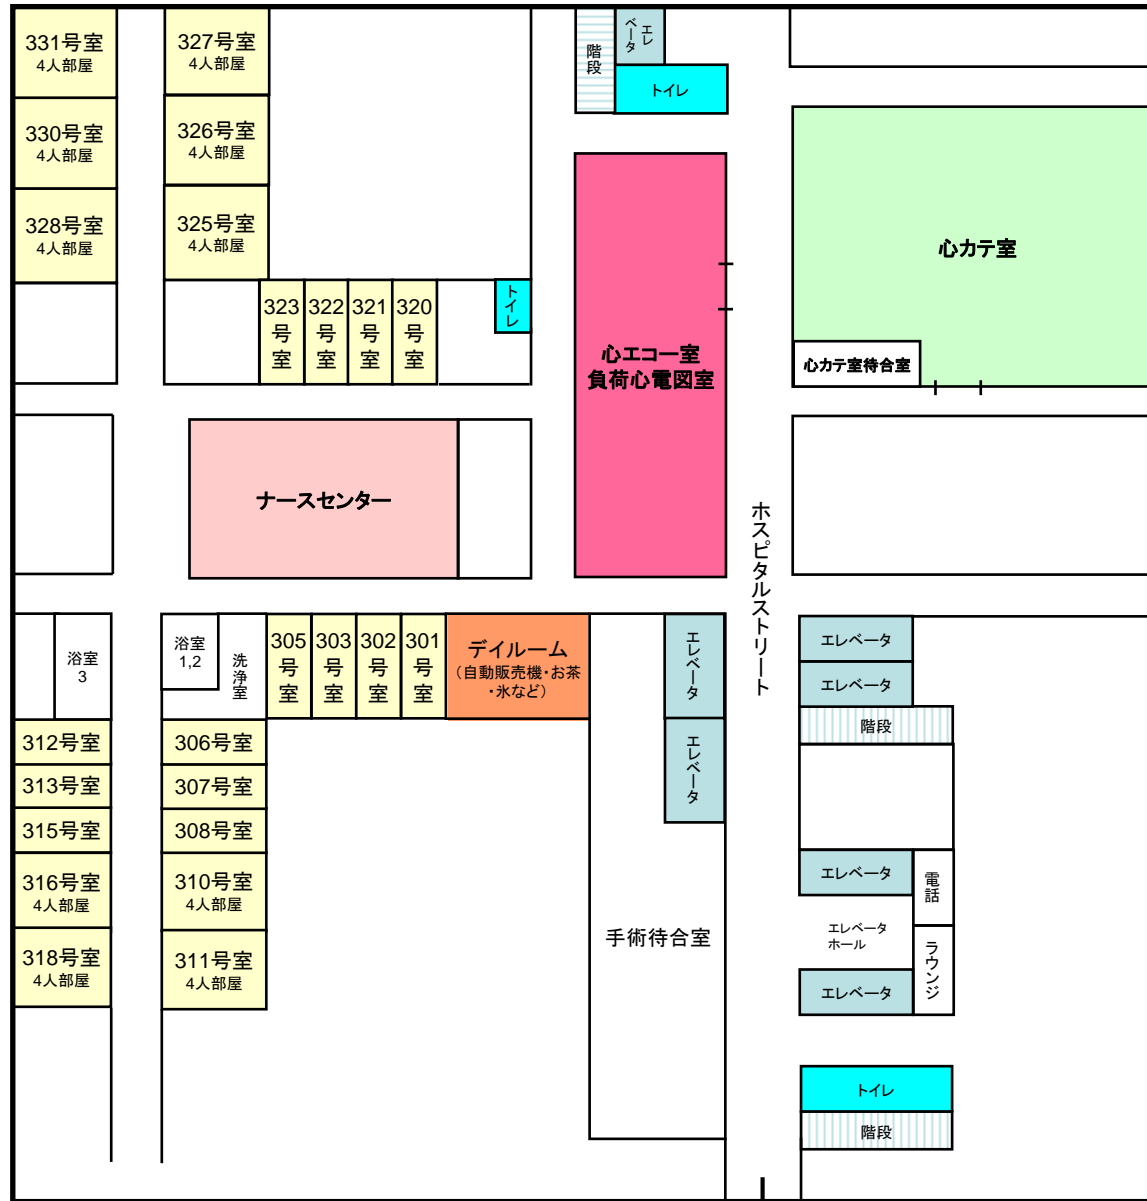

新病棟北棟3階 ハートセンター

ICU・CCU
手術室